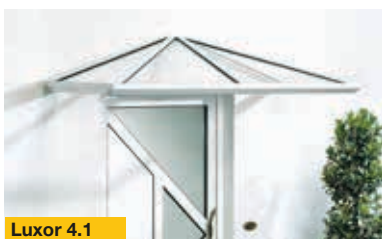

Wetterschutz mit Stil und Niveau:
millimetergenau handgefertigte geschweißte DÜPMANN-
HAUSTÜRVORDÄCHER
aus Aluminium, Edelstahl oder Ganzglas

Diamant 6.1

Lid 9.2

Quarz 1

Iris 8.4

Ballade 1.7

Luxor 4.1

Iris 8.3