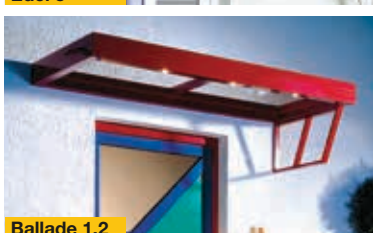

Ballade 1.2