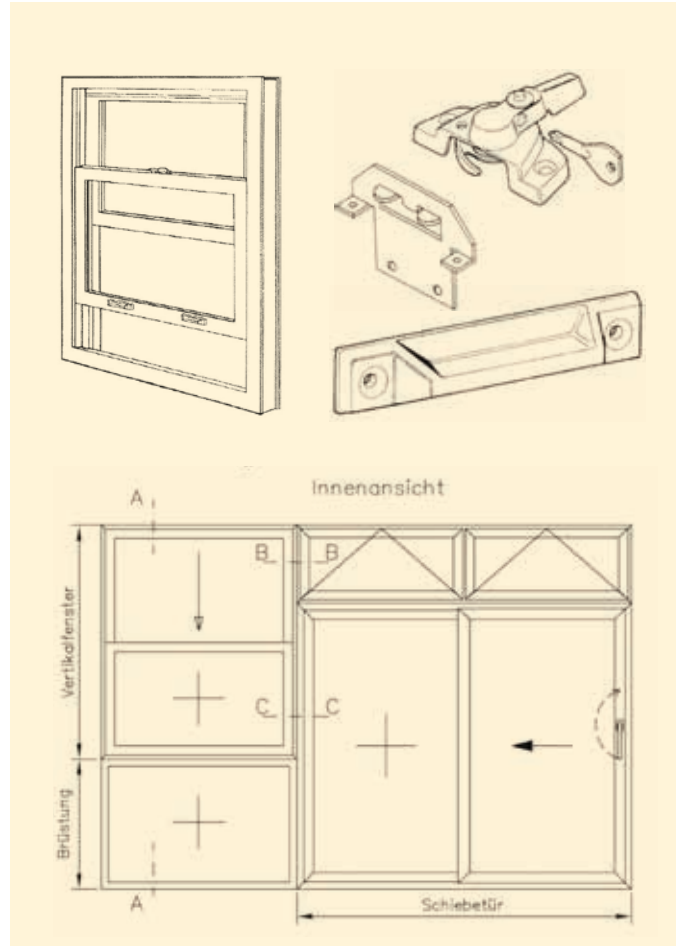

VORTEILE

- platzsparende Fensteröffnung mit optimaler Raumnutzung
- keine Gefahr bei Windböen
- leichter Bedienkomfort und Know-how mit System
- RAL nach Wahl und Eloxal möglich
- abschließbar
- mit Handgriff

EINZIGARTIGE TECHNIK

- stufenlose Arretierung durch einen Ausgleichsbeschlag
- Verwendung von Doppelfedern für Flügelgewichte bis zu 75 kg
- Funktionsnut im Blendrahmen für Zusatzprofile
- hochwertige Alu-Profile und wartungsarme Beschläge
- maximale Größen bis zu 2.000 mm Breite und 2.400 mm Höhe
- Glas bis 24 mm möglich
- Öffnungsmöglichkeit von unten nach oben sowie von oben nach unten